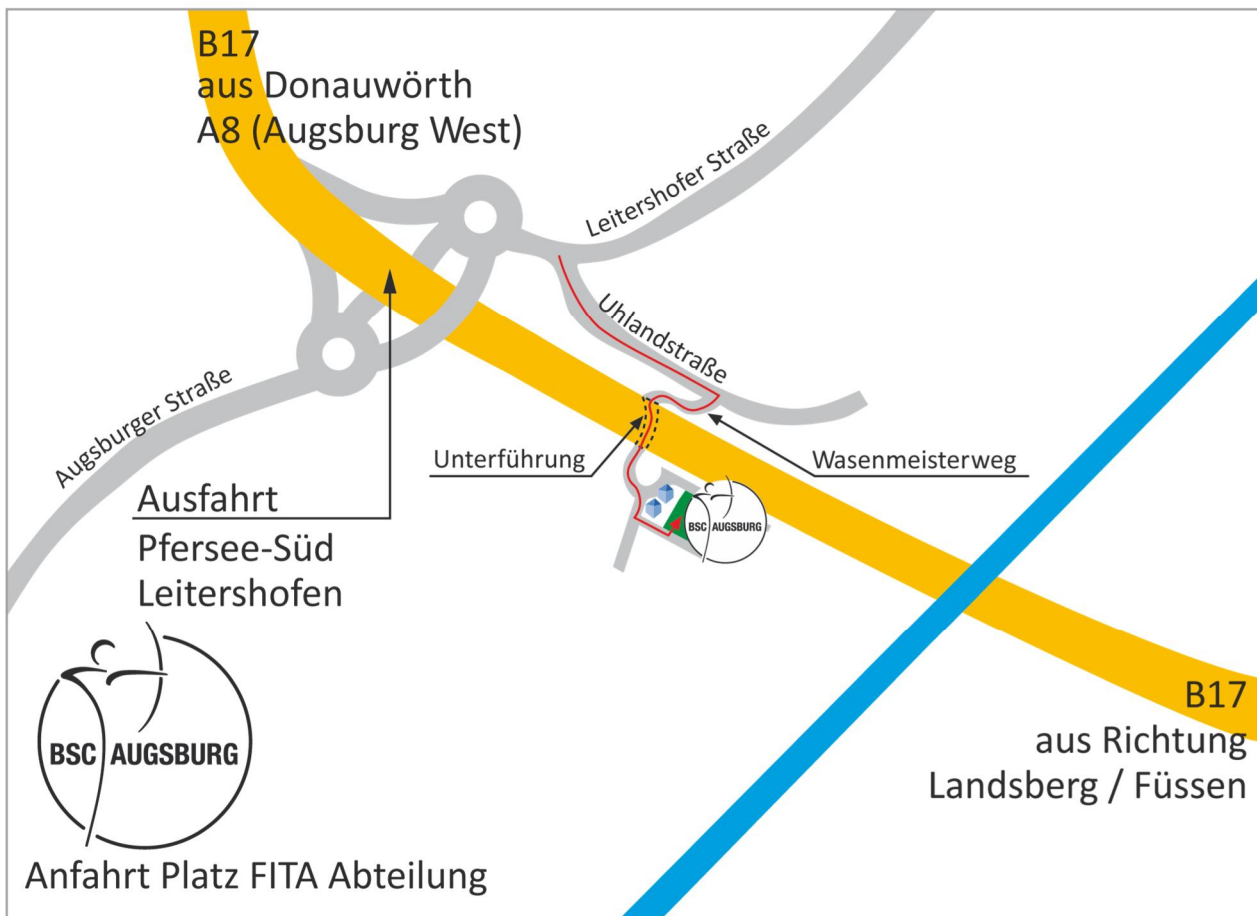

Unser Turnier wird als internationales, rekordberechtigtes Scheibennadeltturnier angemeldet.

Ort Schießanlage des
BSC Augsburg e.V. - Wasenmeisterweg 20 a, 86199 Augsburg

Zeitplan	08:00	Startnummernausgabe
	08:15	Beginn Gerätekontrolle
	08:45	Begrüßung
	09:00	ca. 30 Min einschießen
	09:30 (ca.)	Start erster Durchgang der Qualifikation
	11:00 (ca.)	30 Min Pause
	11:30 (ca.)	Start zweiter Durchgang der Qualifikation
	13:00 (ca.)	Mittagspause
	14:00	Siegerehrung Schüler, Jugend und Mannschaft / Urkunden alle Klassen
	14:30	2 Passen Einschießen und anschließend Finale Compound, Recurve sowie 60 m Recurve Jugend und Masterklasse,
	17:00	Siegerehrung Finalisten u. Verabschiedung

Augsburger Zirbelnuss Turnier 2023

Anfahrt:

Von der A8 kommend:

- Ausfahrt Augsburg West auf die B17 in Richtung Landsberg / Füssen einbiegen
- Abfahrt Leitershofen links abbiegen, im Kreisverkehr die zweite Ausfahrt. Über die Brücke (B17) in den nächsten Kreisverkehr, dort die erste Ausfahrt. (= Leitershofer Straße)
- Dann nächste Straße rechts (= Uhlandstraße)
- Straße rechts (= Wasenmeisterweg) - Unter der B17 hindurch
- Nach der Unterführung und dem 2. Haus links einbiegen (= Parkplatz)

Von der B17 aus Richtung Süden kommend:

- 3. Ausfahrt nach Messe Augsburg an der Ausfahrt Leitershofen/Pfersee, gleich nach der Brücke über die Wertach
- Im Kreisverkehr die zweite Ausfahrt rechts abbiegen (= Leitershofer Straße)
- Dann nächste Straße rechts (= Uhlandstraße)
- Straße rechts (= Wasenmeisterweg) - Unter der B17 hindurch
- Nach der Unterführung und dem 2. Haus links einbiegen (= Parkplatz)